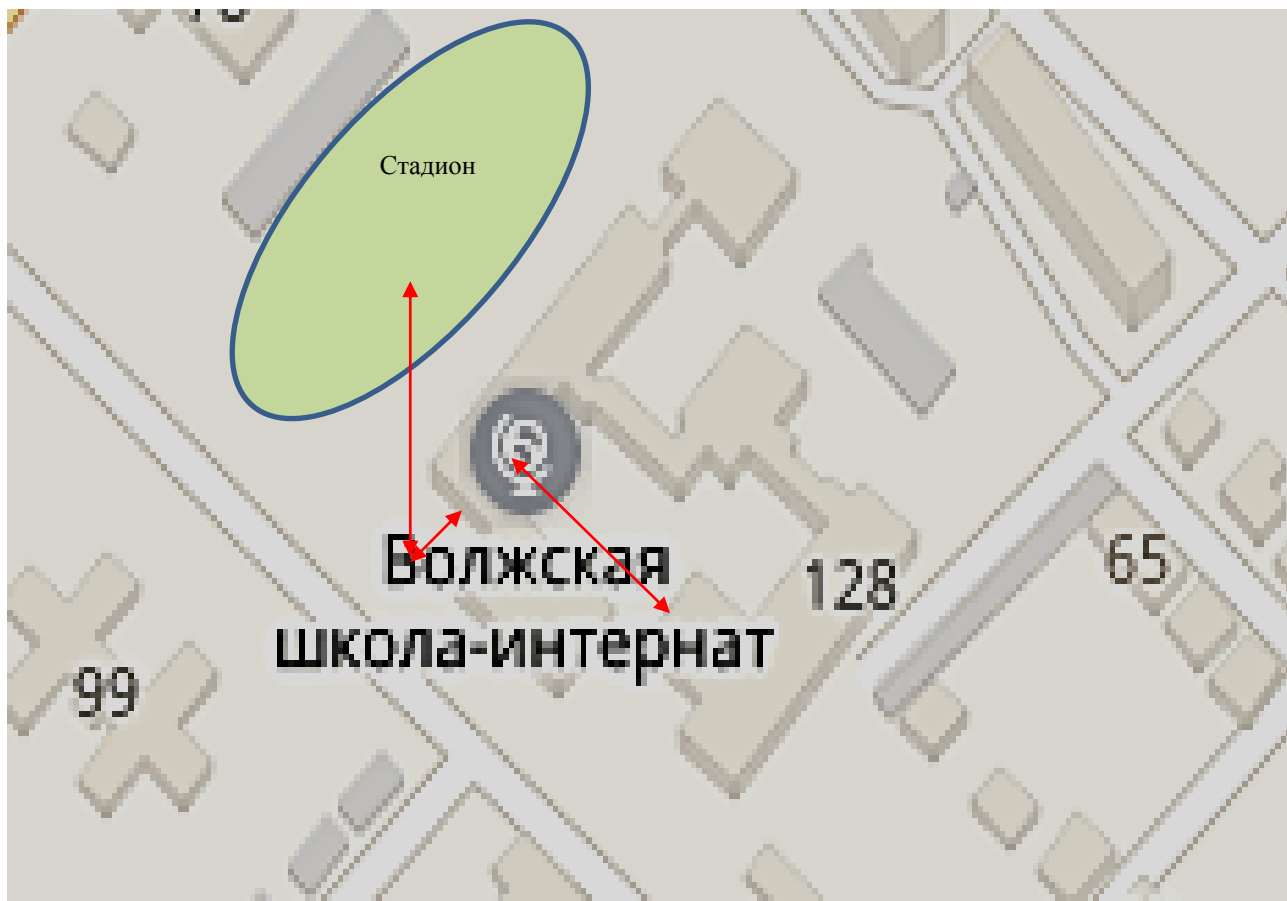

2.1. Район расположения образовательной организации (ул. Либкнехта, 128), пути движения транспортных средств и детей (обучающихся)

2.2 Схема организации дорожного движения в непосредственной близости от образовательной организации с размещением соответствующих технических средств организации дорожного движения, маршрутов движения детей и расположения парковочных мест (ул. Либкнехта, 128)

2.3. Маршруты движения организованных групп детей от образовательной организации к стадиону (ул. Либкнехта, 128)

 - направление безопасного движения группы детей к стадиону

2.4. Пути движения транспортных средств к местам посадки/высадки, погрузки/разгрузки и рекомендуемые пути передвижения детей по территории образовательного учреждения (ул. Либкнехта, 128)