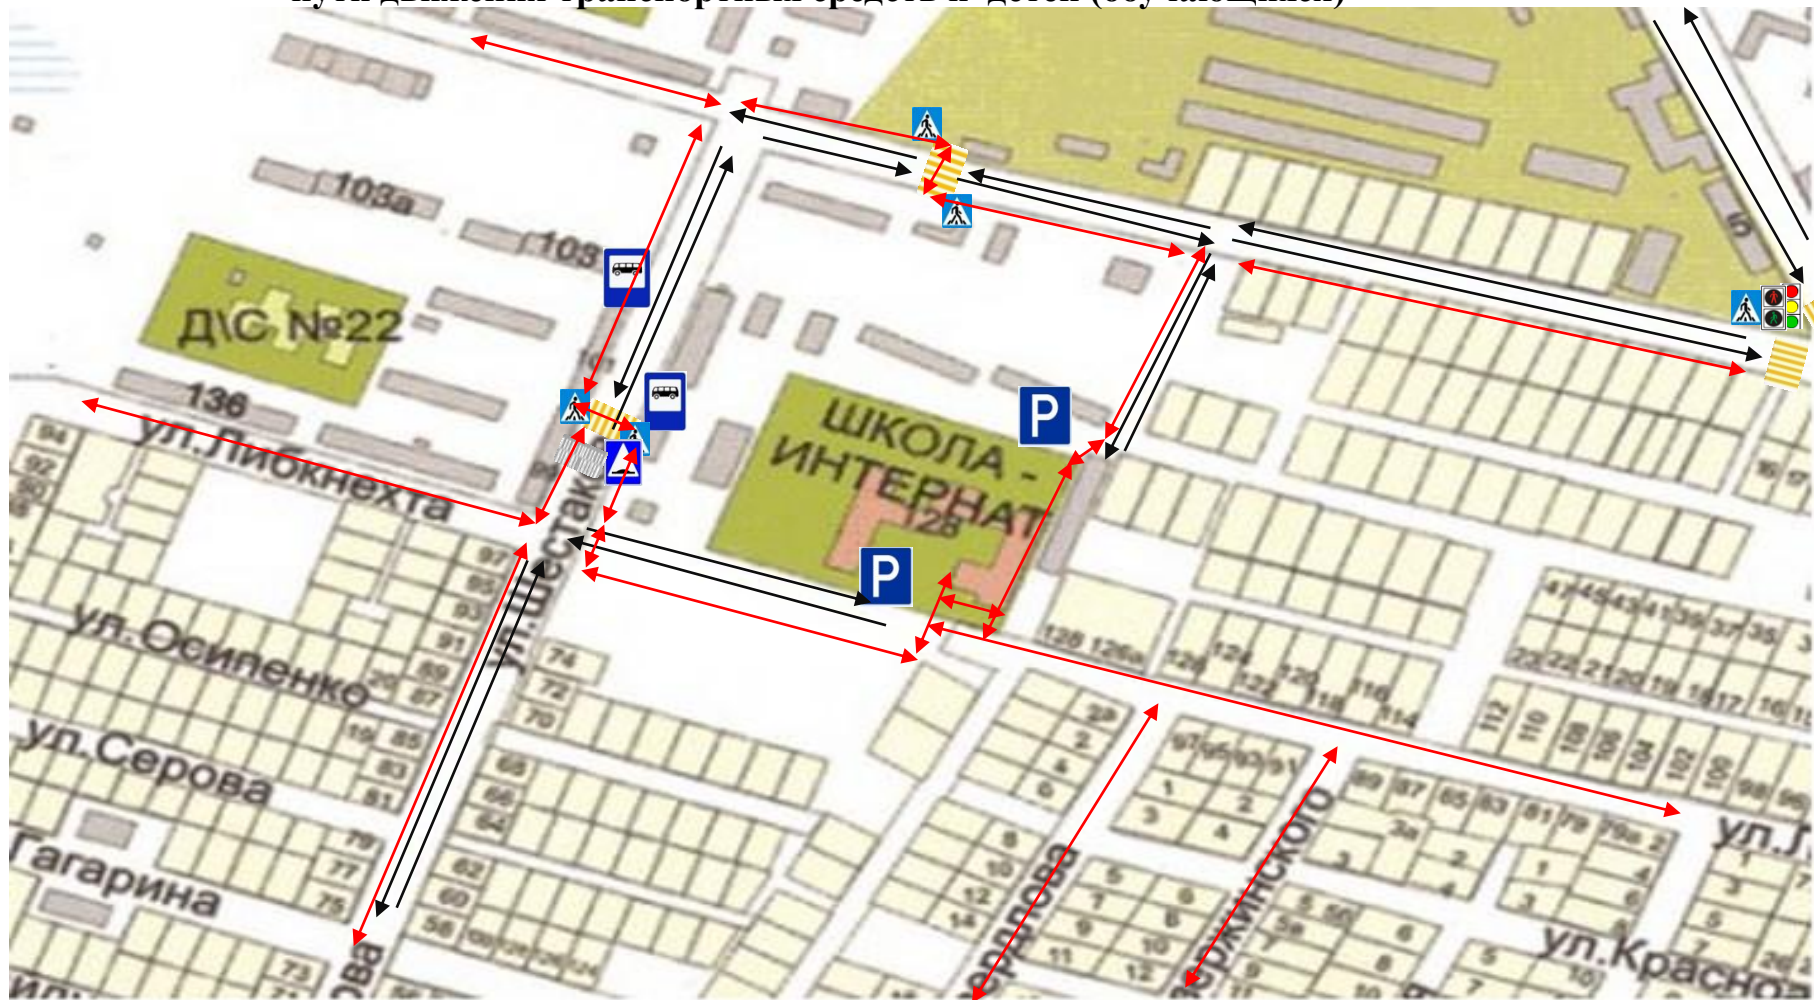

2.1. Район расположения образовательной организации (ул. Либкнехта, 128), пути движения транспортных средств и детей (обучающихся)

2.2 Схема организации дорожного движения в непосредственной близости от образовательной организации с размещением соответствующих технических средств организации дорожного движения, маршрутов движения детей и расположения парковочных мест (ул. Либкнехта, 128)

2.3. Маршруты движения организованных групп детей от образовательной организации к стадиону (ул. Либкнехта, 128)

 - направление безопасного движения группы детей к стадиону

2.4. Пути движения транспортных средств к местам посадки/высадки, погрузки/разгрузки и рекомендуемые пути передвижения детей по территории образовательного учреждения (ул. Либкнехта, 128)